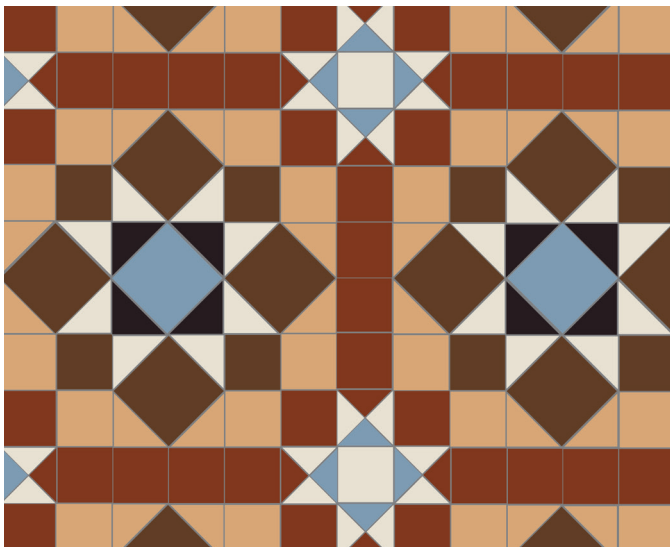

Tiles per square metre (10 $\frac{3}{4}$ square feet) based on pattern swatch:

SAMPLE*	SHAPE	COLOUR	CODE	SIZE (mm)	SIZE (inches)	QTY
	Square	Blue	6604V	106x106	4 $\frac{1}{8}$ x 4 $\frac{1}{8}$	4
	Square	Brown	6504V	106x106	4 $\frac{1}{8}$ x 4 $\frac{1}{8}$	14
	Square	Red	6103V	75x75	3x3	42
	Square	Buff	6203V	75x75	3x3	28
	Square	Brown	6503V	75x75	3x3	14
	Square	White	6403V	75x75	3x3	4
	Triangle	Buff	6214V	104x73x73	4 $\frac{1}{8}$ x 3x3	28
	Triangle	Black	6314V	104x73x73	4 $\frac{1}{8}$ x 3x3	14
	Triangle	White	6414V	104x73x73	4 $\frac{1}{8}$ x 3x3	28
	Triangle	Red	6113V	73x52x52	3x2x2	14
	Triangle	White	6413V	73x52x52	3x2x2	28
	Triangle	Blue	6613V	73x52x52	3x2x2	14

* not shown to scale

for more setting shots please see the latest
 Victorian Floor Tile brochure